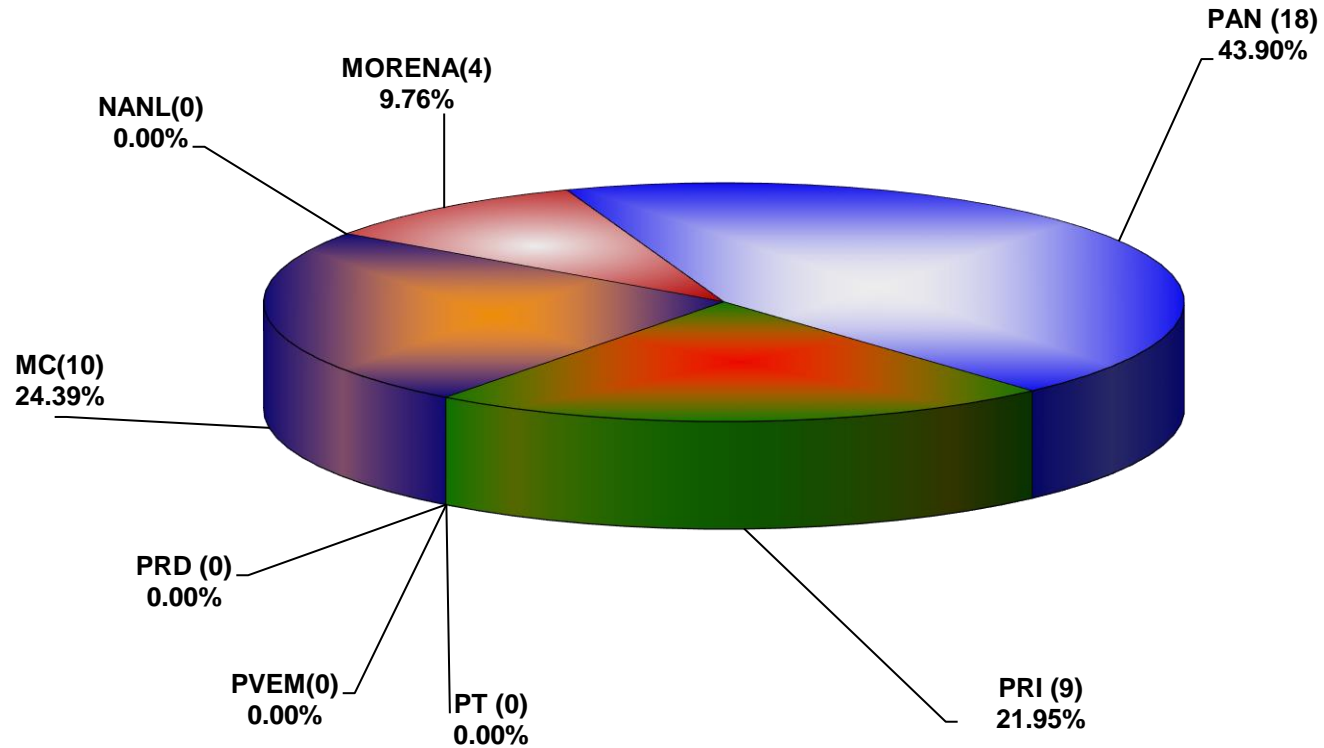

COMISIÓN ESTATAL ELECTORAL DE NUEVO LEÓN  
PORCENTAJE Y TIEMPO TOTAL DEDICADO A CADA PARTIDO POLÍTICO EN RADIO (HORAS)  
ACUMULADO DE AGOSTO DEL 2019

COMISIÓN ESTATAL ELECTORAL DE NUEVO LEÓN  
PORCENTAJE Y NÚMERO TOTAL DE NOTAS DEDICADAS A CADA PARTIDO POLÍTICO EN  
RADIO  
ACUMULADO DE AGOSTO DEL 2019

COMISIÓN ESTATAL ELECTORAL DE NUEVO LEÓN  
TOTAL DE NOTAS DEDICADAS A CADA PARTIDO POLÍTICO POR GRUPO RADIOFÓNICO  
ACUMULADO DE AGOSTO DEL 2019