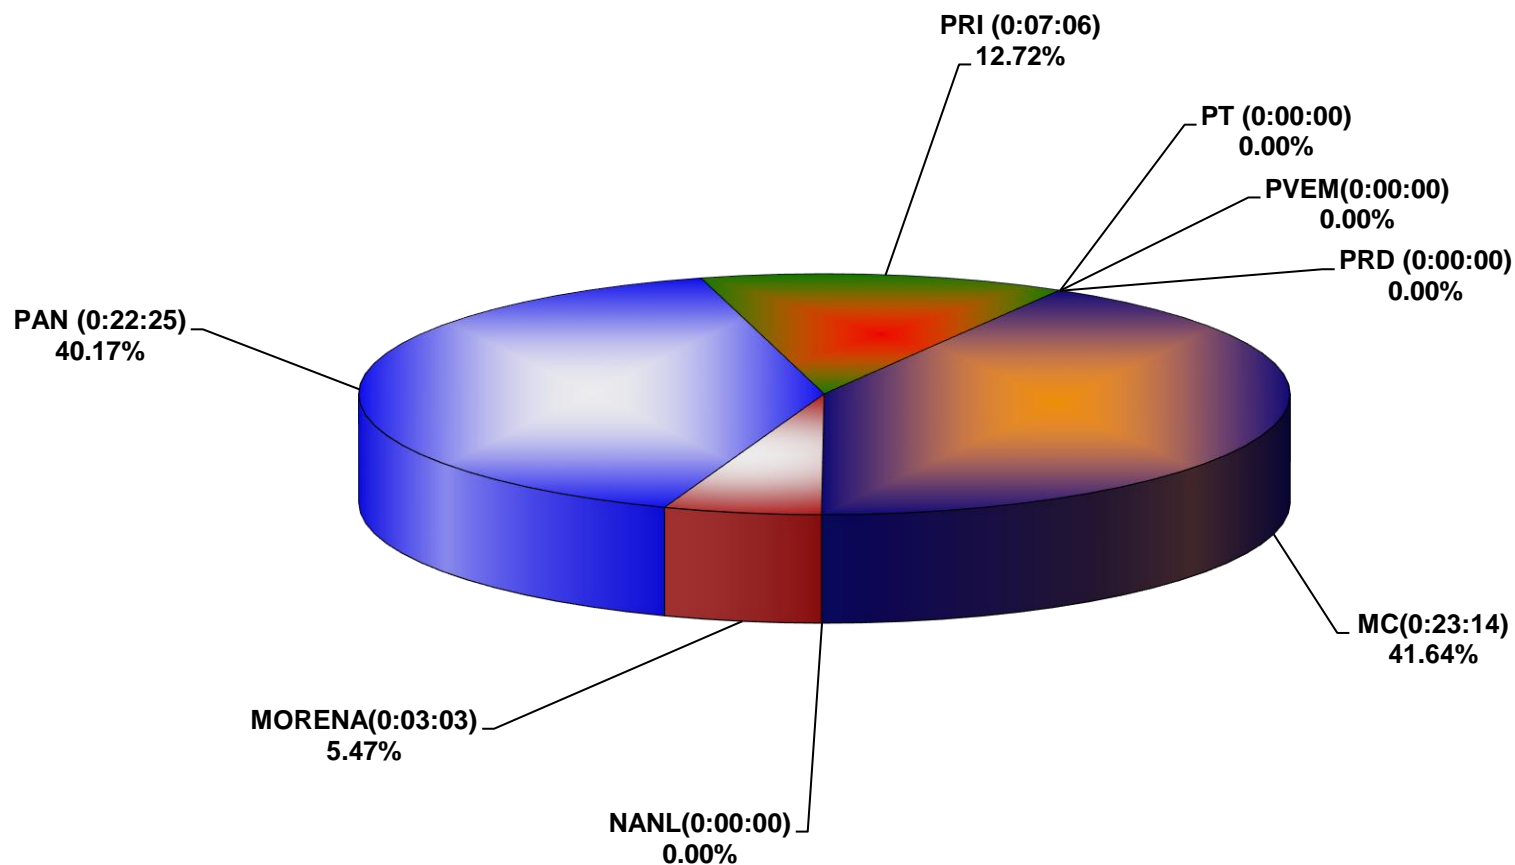

COMISIÓN ESTATAL ELECTORAL DE NUEVO LEÓN  
PORCENTAJE Y TIEMPO TOTAL DEDICADO A CADA PARTIDO POLÍTICO EN RADIO (HORAS)  
ACUMULADO DE AGOSTO DEL 2019

COMISIÓN ESTATAL ELECTORAL DE NUEVO LEÓN  
PORCENTAJE Y NÚMERO TOTAL DE NOTAS DEDICADAS A CADA PARTIDO POLÍTICO EN  
RADIO  
ACUMULADO DE AGOSTO DEL 2019

COMISIÓN ESTATAL ELECTORAL DE NUEVO LEÓN  
TOTAL DE NOTAS DEDICADAS A CADA PARTIDO POLÍTICO POR GRUPO RADIOFÓNICO  
ACUMULADO DE AGOSTO DEL 2019